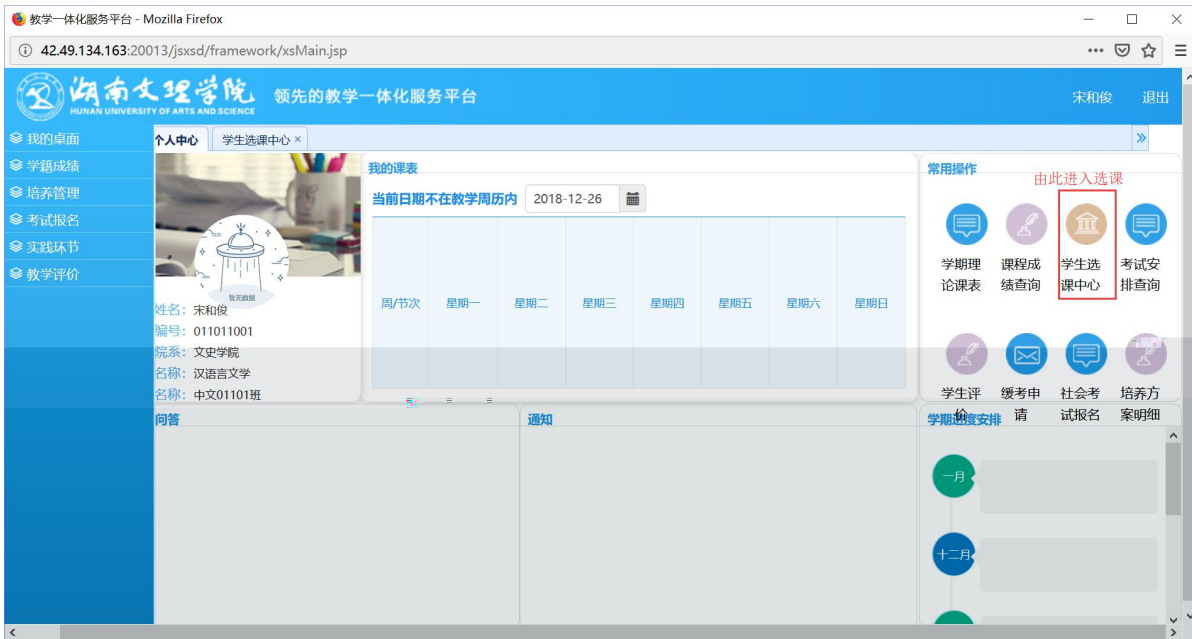

浏览器地址栏显示: 172.26.0.187/jsxsd/

页面标题: 湖南文理学院 教学一体化服务平台

HUNAN UNIVERSITY OF ARTS AND SCIENCE

领先的数字一体化平台

用户登录

请输入账号

请输入密码

忘记密码

登录

温馨提示: 推荐使用IE9以上浏览器以及360极速模式。

选课学分情况

公选课选课

本学期选课学分/门数要求及已选情况							
	最高总学分	专业内跨年级选课(控制)		跨专业选课(控制)		校公共选修课选课(控制)	
		学分	门数	学分	门数	学分	门数
设置(控制)要求	不控制	不控制	不控制	不控制	不控制	2	1
已选统计	20.0	0.0	0	0.0	0	0.0	0

快捷导航：教学院（部）